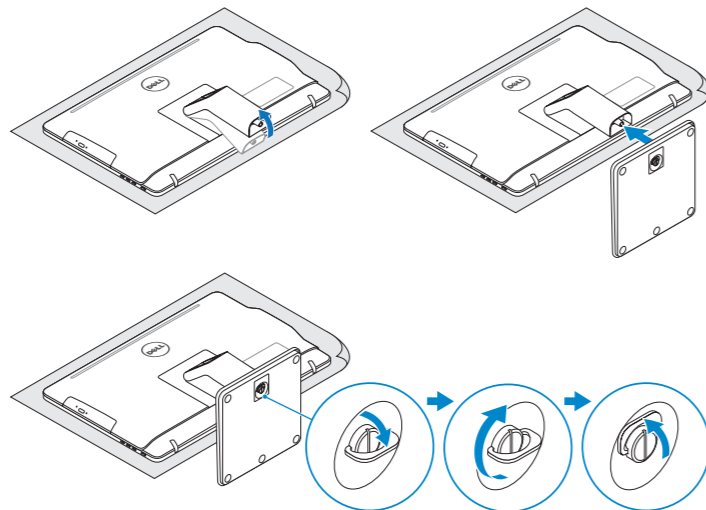

Inspiron 20

3000 Series

Quick Start Guide

Panduan Pengaktifan Cepat
Hızlı Başlangıç Kılavuzu
Hướng dẫn khởi động nhanh
دليل البدء السريع

1 Set up the stand

Siapkan dudukan | Ayağı kurma
Lắp đặt chân đế | إعداد الحامل

Easel stand

Tiang sandaran
Ayaklı stand
Đế giá đỡ
حامل المعروضات

Pedestal stand

Tiang alas | Sabit stand
Đế bệ đứng | حامل قاعدة التماثيل

2 Set up the keyboard and mouse

Penataan keyboard dan mouse
Klavye ve fareyi ayarlayın
Cài đặt bàn phím và chuột
إعداد لوحة المفاتيح والماوس