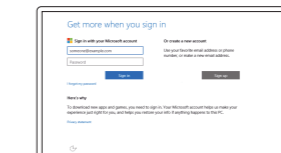

5 Finish Windows setup

Tuntaskan penataan Windows | Windows kurulumunu tamamlayın
Hoàn tất cài đặt Windows | إنهاء إعداد ويندوز

Enable Dell updates

Aktifkan pembaruan Dell
Dell güncellemelerini etkinleştir
Cho phép Dell Updates
تمكين تحديثات Dell

Connect to your network

Sambungkan ke jaringan Anda
Ağınıza bağlanın
Kết nối vào mạng của bạn
التوصيل بالشبكة

- NOTE:** If you are connecting to a secured wireless network, enter the password for the wireless network access when prompted.
 - CATATAN:** Jika Anda menghubungkan ke jaringan nirkabel aman, masukkan kata sandi untuk akses jaringan nirkabel tersebut saat diminta.
 - NOT:** Güvenli bir kablosuz ağa bağlanıyorsanız, istendiğinde kablosuz ağ erişim parolasını girin.
 - GHI CHÚ:** Nếu bạn đang kết nối với một mạng không dây bảo mật, hãy nhập mật khẩu để truy cập mạng không dây khi được nhắc.
- ملاحظة:** في حالة اتصالك بشبكة لاسلكية مؤمنة، أدخل كلمة المرور لوصول الشبكة اللاسلكية عند مطالبتك.

Sign in to your Microsoft account or create a local account

Masuk ke akun Microsoft Anda atau buat akun lokal
Microsoft hesabınıza oturum açın veya yerel bir hesap oluşturun
Đăng nhập vào tài khoản Microsoft của bạn và tạo tài khoản trên máy tính